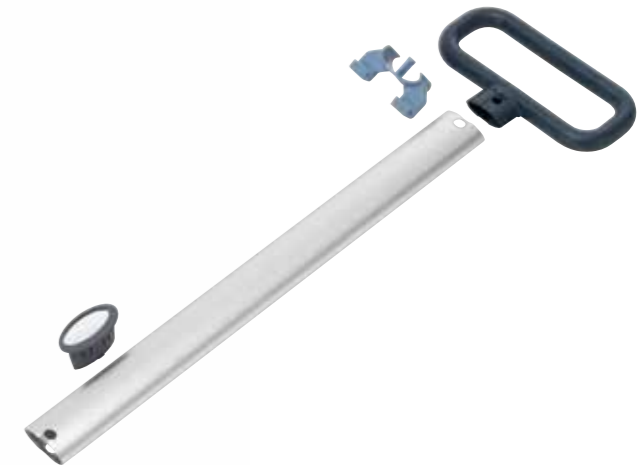

Идеальное совмещение со вторым ведром: никаких протечек воды

Ручка для ведра

Для легкого и удобного перемещения

Стенка стала выше

Насадка вставляется легче

Патентованный отжим

самый быстрый и эффективный на рынке, легкий в использовании и долговечный

Защелкивающиеся клипсы

для легкой фиксации и снятия отжима с ведра

Отверстие для вставки транспортировочной ручки

легко вставить ручку: просто снять заглушку и вставить ручку

Запатентованная конструкция держателя и крепления насадок

Улучшенное крепление насадок

зубцы под зажимом удерживают насадку от соскальзывания во время уборки

Усиленная педаль

для легкого раскладывания и надежной фиксации в открытом виде

Транспортировочная ручка

- Универсальная: для одно-двух-ведерной систем
- Эргономичная: легко держать и перемещать в любых направлениях
- Встроенный держатель: может быть использован для крепления 6-л ведра или знака «Скользкий пол»
- Компактная: легко и быстро собирается, помещается в коробку набора