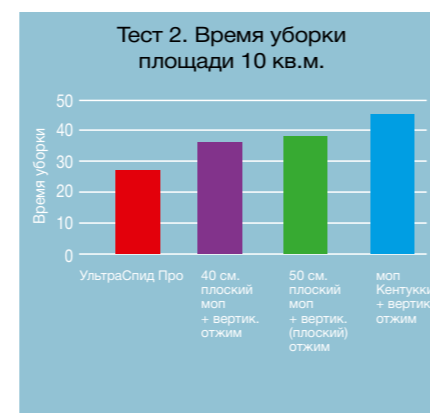

УльтраСпид Про — самая быстрая система:
уборка 10 кв.м. за 27 сек.!

Системы	УльтраСпид Про	40 см. плоский моп + вертикальный отжим	50 см. плоский моп + вертикальный отжим	моп Кентукки + вертикальный отжим
Средний показатель по трем клинерам: время, сек	27 сек	36 сек	38 сек	45 сек
Ранжирование	1	2	3	5
На сколько % УльтраСпид Про быстрее других?		33%	47%	67%

* Включая полный цикл отжима

УльтраСпид Про — самая быстрая система: **производительность труда 766 кв.м. в час***.

Системы	УльтраСпид Про	40 см. плоский моп + вертикальный отжим	50 см. плоский моп + вертикальный отжим	моп Кентукки + вертикальный отжим
Время на отжим, сек	12,3	22,4	24,9	16,7
Время уборки (без отжима), сек	14,7	13,6 w	13,4	28,3
Время на подход/отход к/от ведра, сек	20	20	20	20
Общее время уборки на каждые 10 кв.м., сек	47	56	58	65
Площадь уборки в час (3600 сек.), кв.м.	766	643	621	554
Ранжирование	1	4	3	2
На сколько % УльтраСпид Про быстрее других (в расчете на 100 кв.м.)?		19%	23%	38%

* На открытых площадях, при одношаговой уборки (без предварительного подметания и протирки насухо). При двухшаговой уборки (с протиркой насухо) производительность 363 кв.м. в час. .

FIGR
Forschungs - und Profinstiit ut fur
Facility Management GmbH

Результаты FIGR на 100% подтвердили наши убеждения!