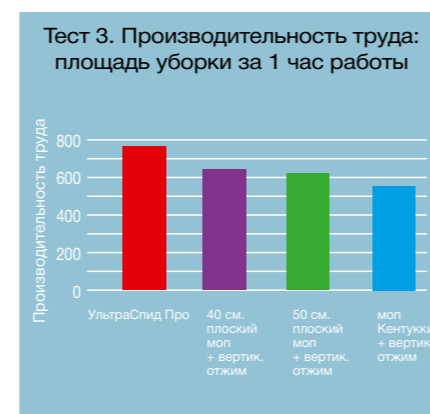

УльтраСпид Про — самая быстрая система:
уборка 10 кв.м. за 27 сек.!

Системы	УльтраСпид Про	40 см. плоский моп + вертикальный отжим	50 см. плоский моп + вертикальный отжим	моп Кентукки + вертикальный отжим
Средний показатель по трем клинерам: время, сек	27 сек	36 сек	38 сек	45 сек
Ранжирование	1	2	3	5
На сколько % УльтраСпид Про быстрее других?		33%	47%	67%

* Включая полный цикл отжима

УльтраСпид Про — самая быстрая система: **производительность труда 766 кв.м. в час***.

Системы	УльтраСпид Про	40 см. плоский моп + вертикальный отжим	50 см. плоский моп + вертикальный отжим	моп Кентукки + вертикальный отжим
Время на отжим, сек	12,3	22,4	24,9	16,7
Время уборки (без отжима), сек	14,7	13,6 w	13,4	28,3
Время на подход/отход к/от ведра, сек	20	20	20	20
Общее время уборки на каждые 10 кв.м., сек	47	56	58	65
Площадь уборки в час (3600 сек.), кв.м.	766	643	621	554
Ранжирование	1	4	3	2
На сколько % УльтраСпид Про быстрее других (в расчете на 100 кв.м.)?		19%	23%	38%

* На открытых площадях, при одношаговой уборки (без предварительного подметания и протирки насухо). При двухшаговой уборки (с протиркой насухо) производительность 363 кв.м. в час. .

FIGR
Forschungs - und Profinstiit ut fur
Facility Management GmbH

Результаты FIGR на 100% подтвердили наши убеждения!